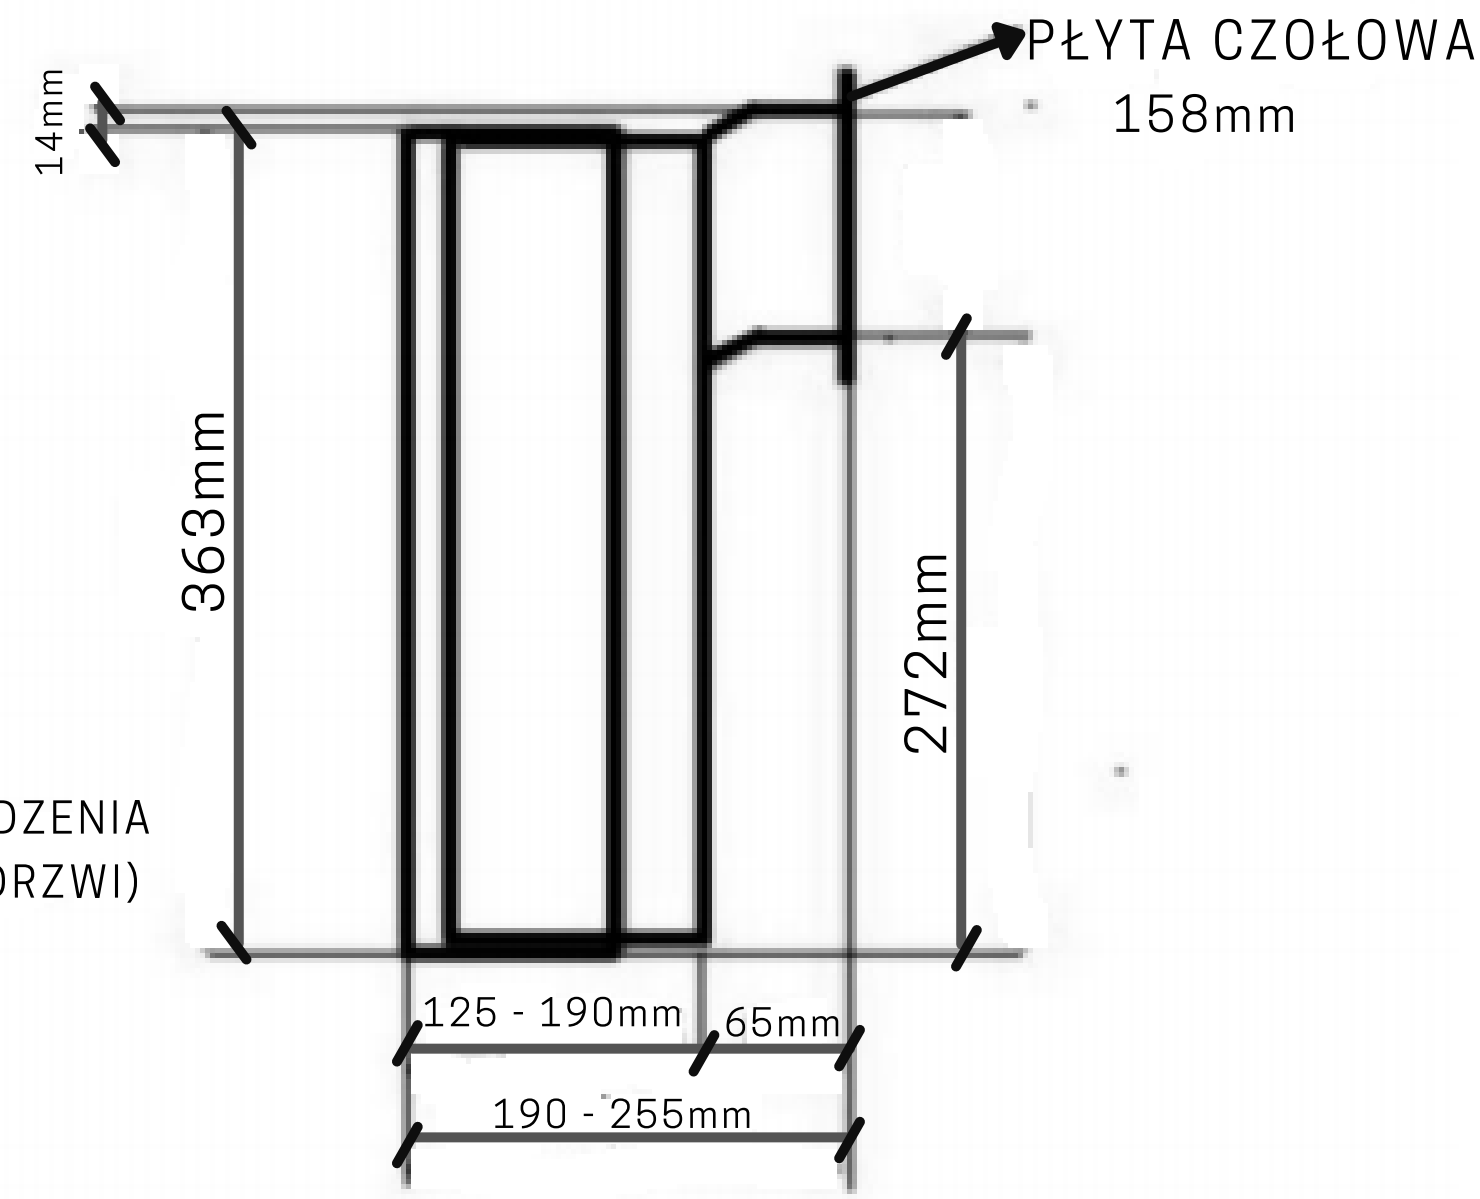

TYŁ OGRODZENIA
(STRONA DRZWI)

PUSTAK

PRZÓD OGRODZENIA
(STRONA WRZUTU)

PŁYTA CZOŁOWA
158mm

MODEL PN620 G